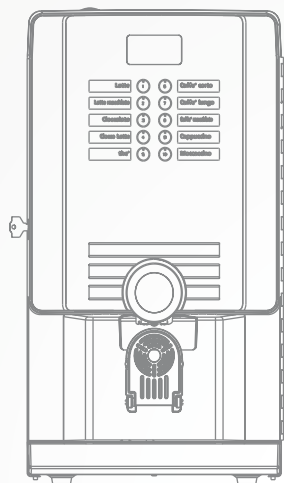

technical data

	INSTANT	ESPRESSO
Main		
Brewer	-	micro / variflex
Display	LCD graphic 64 x 120 - 3 coloured	
Selections		
Buttons	10	10
Pre-sel/direct no.	2-4*/8-12	2-4*/8-12
Technical Data		
Height (mm)	558	558
Depth (mm)	551	551
Width (mm)	318	318
Weight (kg)	22	27
Max. no. canisters	5	3
Max. no. mixing bowls	3	1
Boiler	1	1
Boiler capacity (lt)	2,2	0,4
Electrical supply (v-Hz)	230v-50/60Hz	230v-50/60Hz
Power (W)	1400	1600
Direct hot water	option	Y
Water supply	Plumbed or unplumbed	Plumbed or unplumbed
Internal water tank (lt)	3,4	2,2
Colour		
Panel	white / black	white / black
Canisters capacity (kg)		
Coffee beans	-	0,7
Instant coffee	0,33	-
Milk	0,38	0,38
Chocolate	2,2	2,2
exhausted pads	-	40
Options		
Cup sensor	Y	Y
Tm-on telemetry	Y	Y
RFID kit	Y	Y
Sw arranged for EVA DTS	Y	Y
Payment system	Y	Y
Accessories		
Coffee ground support	-	Y
Modul-on cappuccino	Y	Y
Modul-on cups	Y	Y
Modul-on water	Y	Y
Modul-on dispenser	Y	Y
Modul-on change-giver	Y	Y
Modul-on unibase	Y	Y